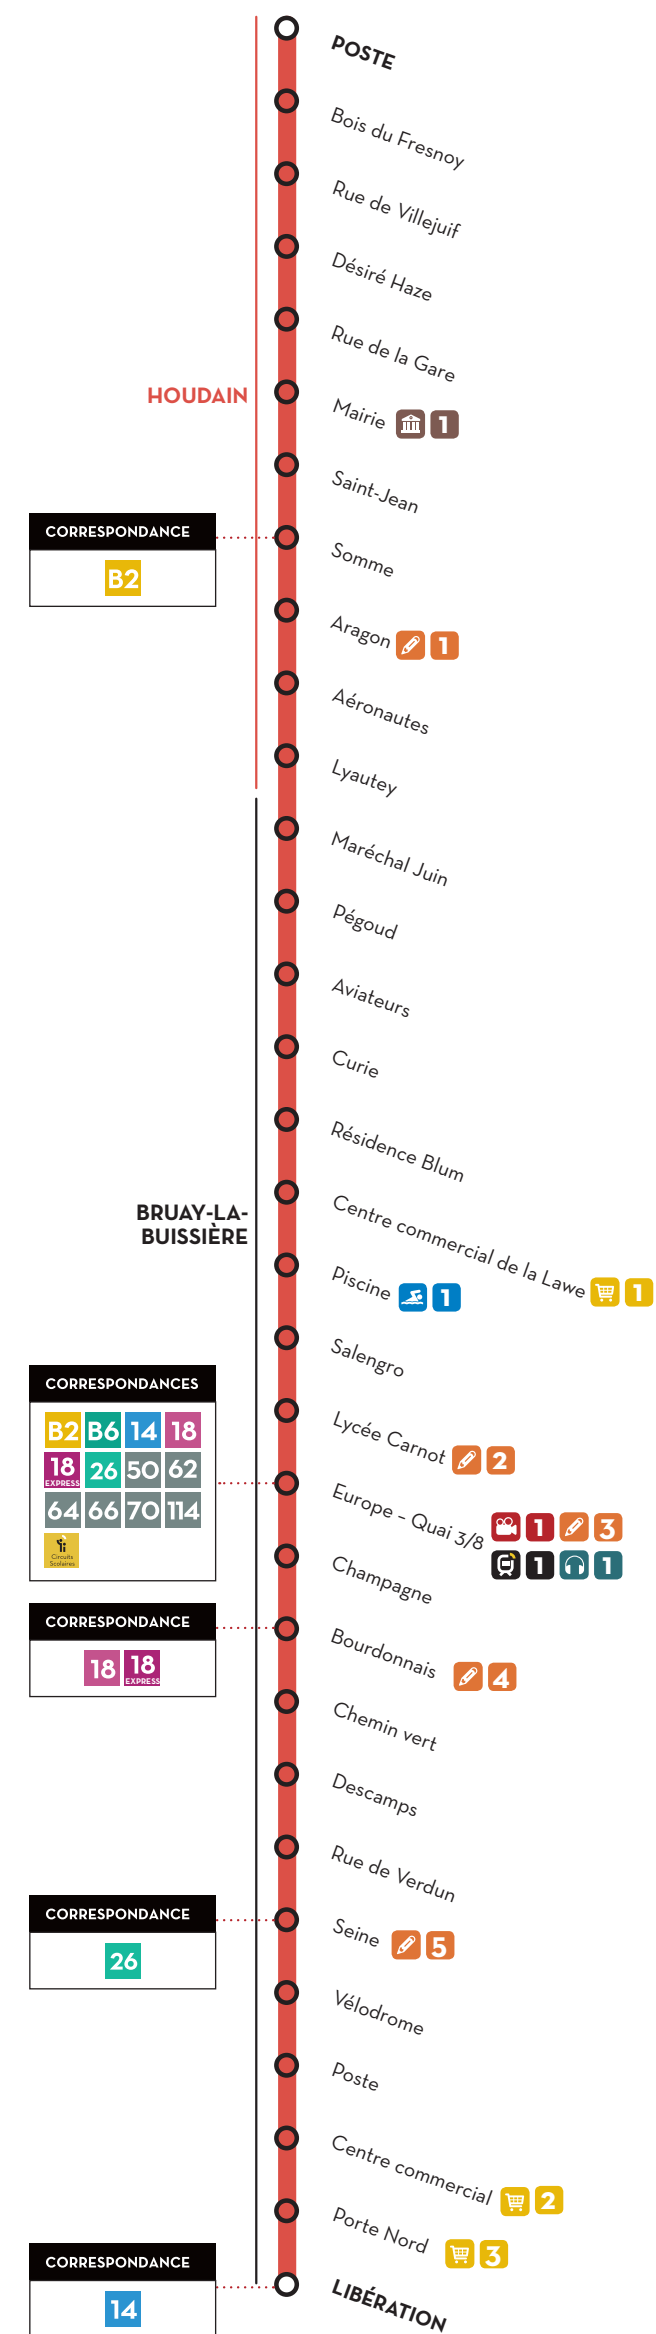

Les horaires sont donnés pour des conditions normales de circulation.
Horaires et itinéraires sont susceptibles d'être modifiés en cours d'année. Pensez à les vérifier régulièrement aux arrêts et sur tadao.fr

NOUS VOUS Y EMMENONS

1 Centre Commercial de la Lawe	1 Collège Prévert	1 Médiathèque
2 Centre Commercial	2 Collège Carnot	1 Cinéma
3 Centre Commercial Bruay porte Nord	3 Collège Signoret	1 Boutique Tadao
1 Mairie Houdain	4 Collège Camus	
1 Piscine	5 Collège Rostand